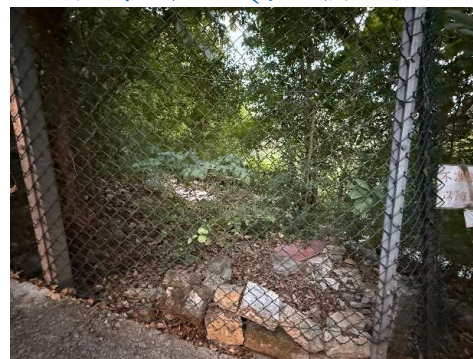

改善前

改善后 (拍摄于2025年2月)

于2025年3月从卫生黑点名单剔除

|      |                  |
|------|------------------|
| 序号   | BS-000211        |
| 地区   | 观塘区              |
| 地址   | 观塘道(近定安街)的行人隧道墙身 |
| 主要问题 | 涂鸦               |