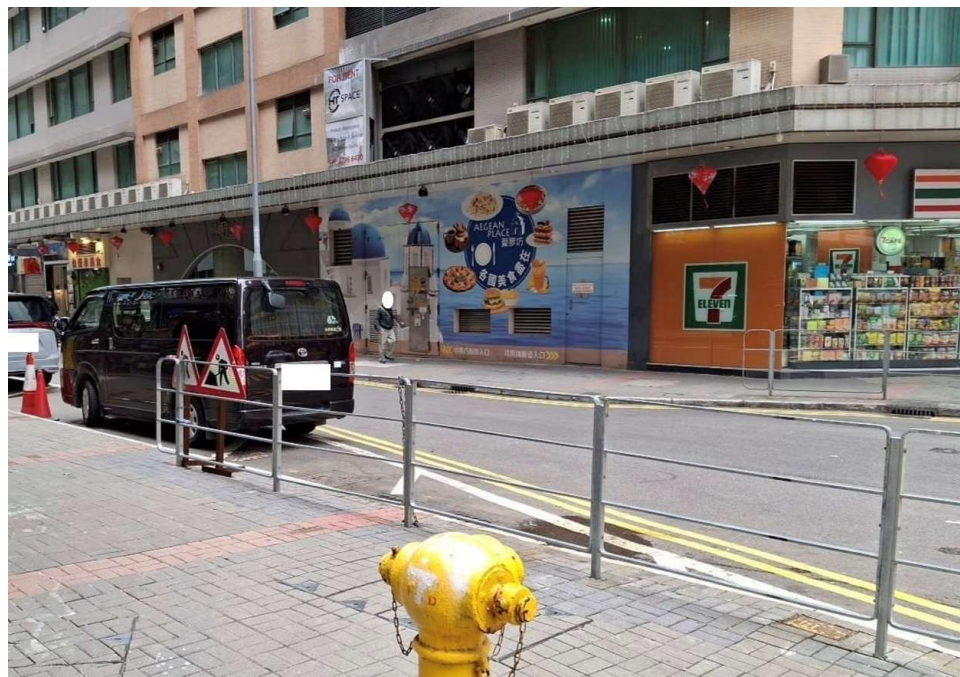

改善后 (拍摄于2025年2月)

于2025年3月从卫生黑点名单剔除

|      |           |
|------|-----------|
| 序号   | BS-000216 |
| 地区   | 观塘区       |
| 地址   | 鸿图道和巧明街交界 |
| 主要问题 | 弃置建筑废料    |

改善前

改善后 (拍摄于2025年2月)

于2025年3月从卫生黑点名单剔除

|      |             |
|------|-------------|
| 序号   | BS-000217   |
| 地区   | 观塘区         |
| 地址   | 临利街近灯柱E7639 |
| 主要问题 | 弃置建筑废料      |