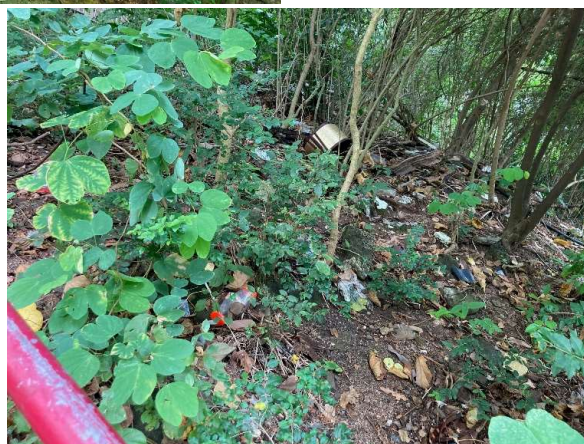

序号	BS-000210
地区	观塘区
地址	彩星楼后古庙山坡
主要问题	环境卫生问题

改善前