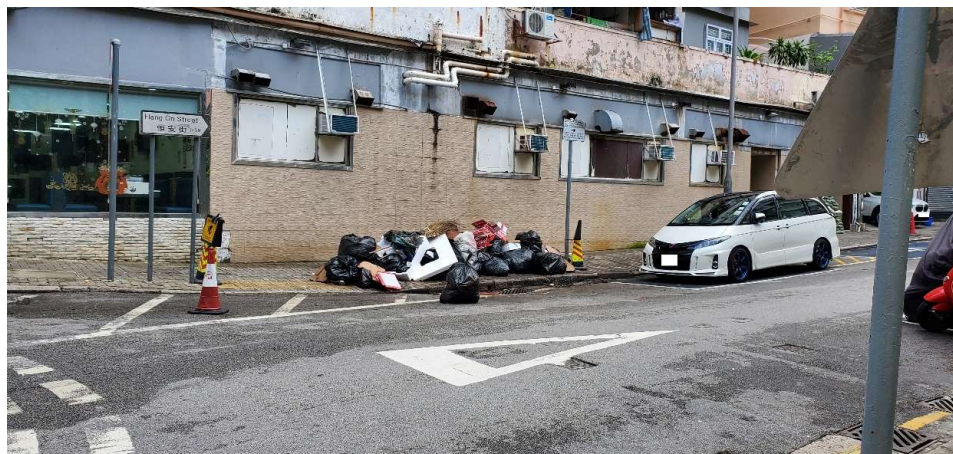

序号	BS-000204
地区	观塘区
地址	观塘恒安街41号及附近一带公众地方
主要问题	环境卫生问题

改善前