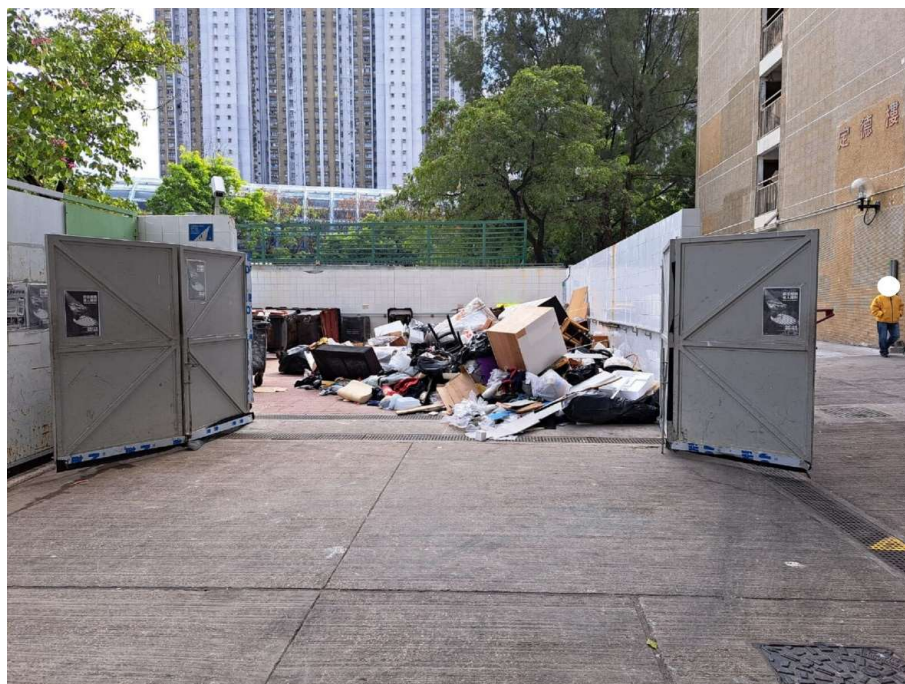

序號	BS-000676
地區	屯門區
地址	安定邨定德樓地面雜物站/垃圾站
主要問題	屋邨雜物站 / 垃圾站

改善前