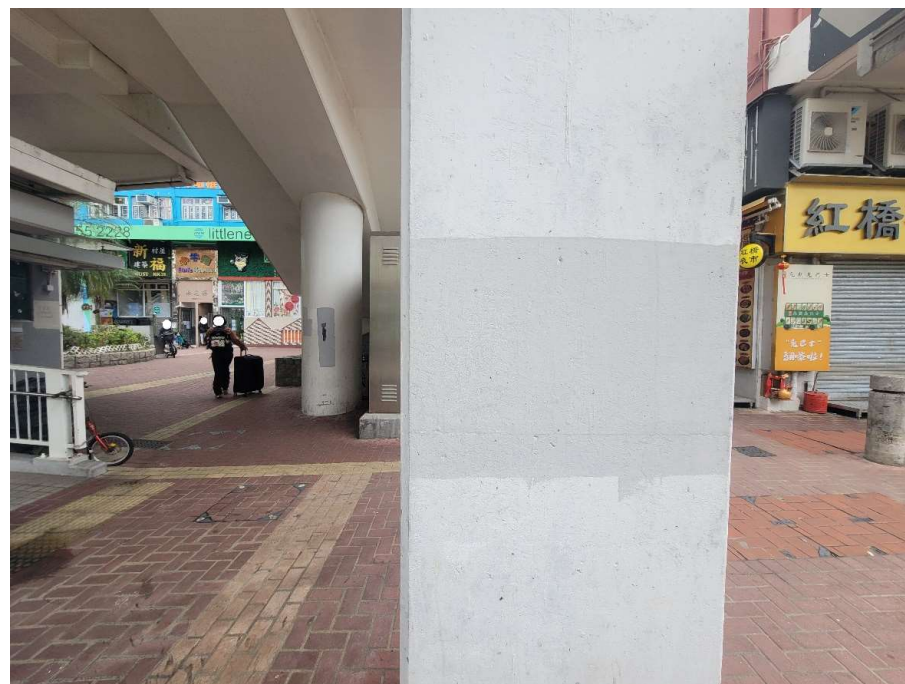

序號	BS-000655
地區	屯門區
地址	安定置樂天橋附近一帶公眾地方
主要問題	環境衛生問題

改善前

改善後 (拍攝於2025年2月)

於2025年3月從衛生黑點名單剔除

序號	BS-000657
地區	屯門區
地址	橫跨屯門河近新和里的行人天橋(NF174)
主要問題	塗鴉

改善前

改善後 (拍攝於2025年2月)

於2025年3月從衛生黑點名單剔除

序號	BS-000658
地區	屯門區
地址	橫跨屯門公路近河傍街的行人天橋(NF174)
主要問題	塗鴉

改善前

改善後 (拍攝於2025年2月)

於2025年3月從衛生黑點名單剔除

序號	BS-000659
地區	屯門區
地址	橫跨屯門公路近仁政街的行人天橋(NF467)
主要問題	塗鴉

改善前

改善後 (拍攝於2025年2月)

於2025年3月從衛生黑點名單剔除