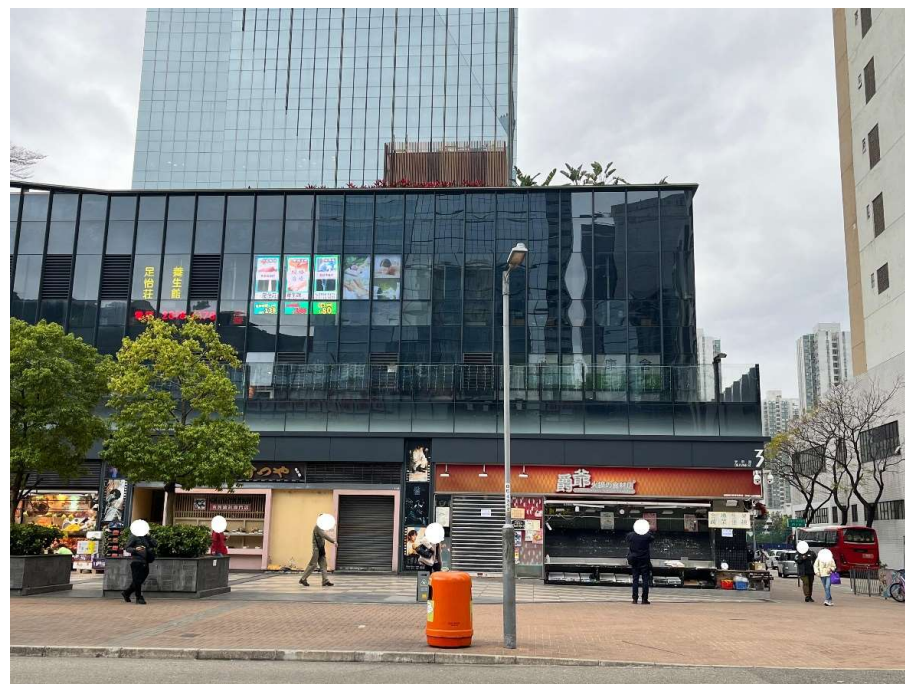

改善后 (拍摄于2025年2月)