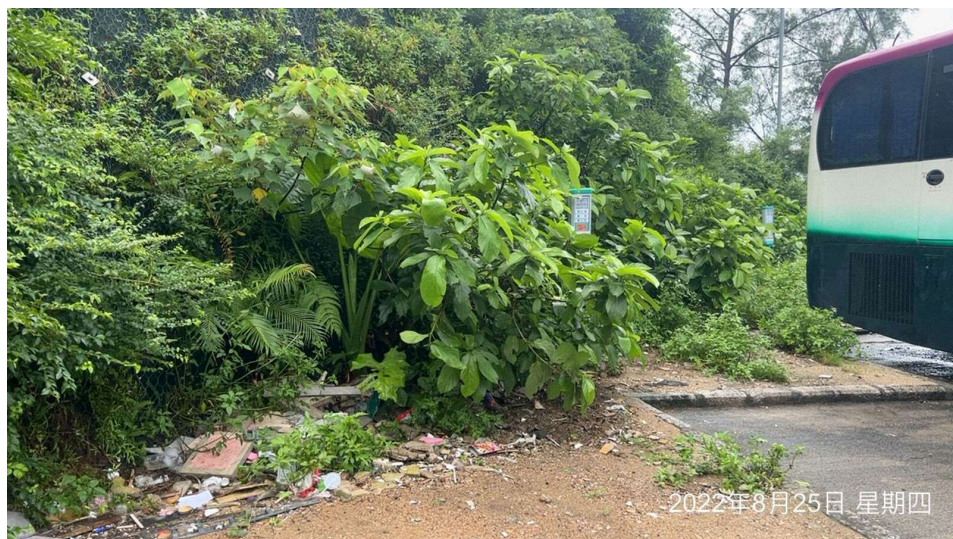

序号	BS-000242
地区	沙田区
地址	大埔道琵琶山近公众停车场
主要问题	弃置建筑废料

改善前

改善后 (拍摄于2025年2月)

于2025年3月从卫生黑点名单剔除

序号	BS-000475
地区	沙田区
地址	银禧花园对出乐景街
主要问题	环境卫生问题

改善前

改善后 (拍摄于2025年2月)

于2025年3月从卫生黑点名单剔除