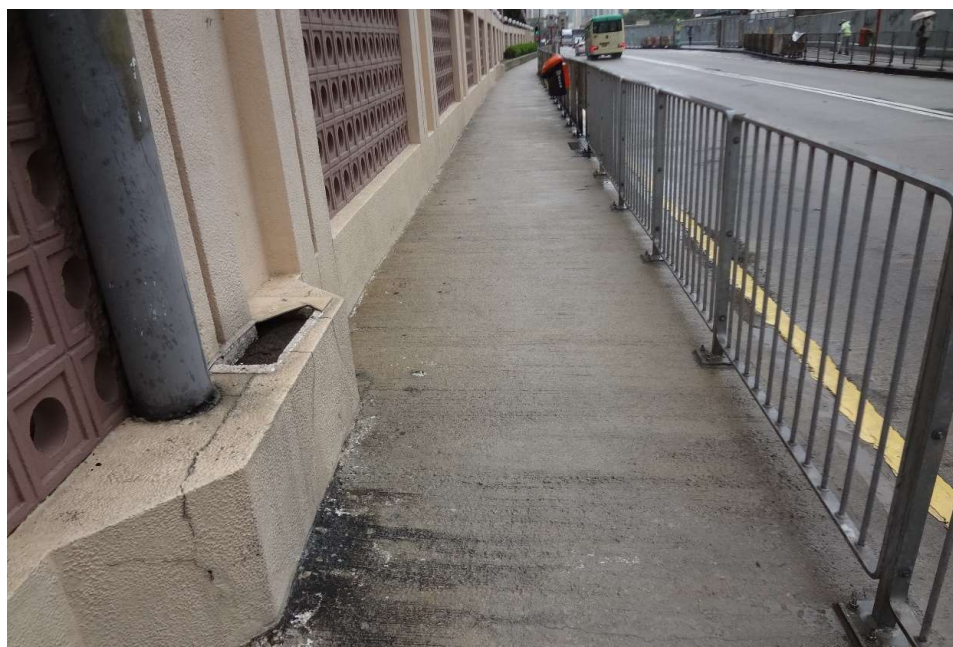

序号	BS-000242
地区	沙田区
地址	大埔道琵琶山近公众停车场
主要问题	弃置建筑废料

改善前

改善后 (拍摄于2025年2月)

于2025年3月从卫生黑点名单剔除

序号	BS-000475
地区	沙田区
地址	银禧花园对出乐景街
主要问题	环境卫生问题

改善前

改善后 (拍摄于2025年2月)

于2025年3月从卫生黑点名单剔除