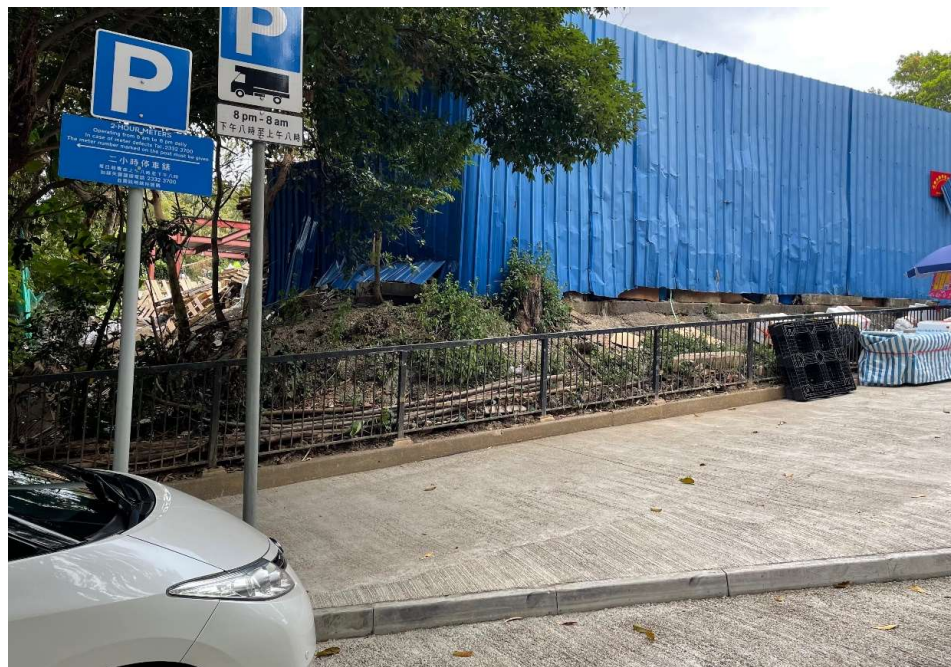

改善后 (拍摄于2025年2月)