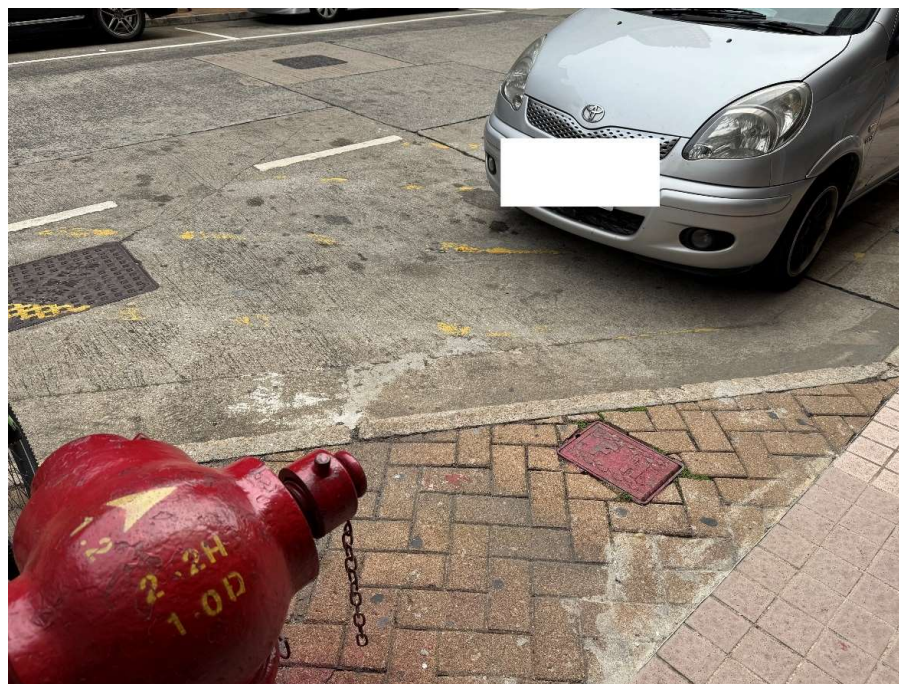

序号	BS-000432
地区	北区
地址	上水新运路近单车汇合中心一带
主要问题	违例停泊单车黑点

改善前

改善后 (拍摄于2025年2月)

于2025年3月从卫生黑点名单剔除

序号	BS-000434
地区	北区
地址	上水新成路与新功街一带(近海禧华庭)
主要问题	违例停泊单车黑点

改善前

改善后 (拍摄于2025年2月)

于2025年3月从卫生黑点名单剔除