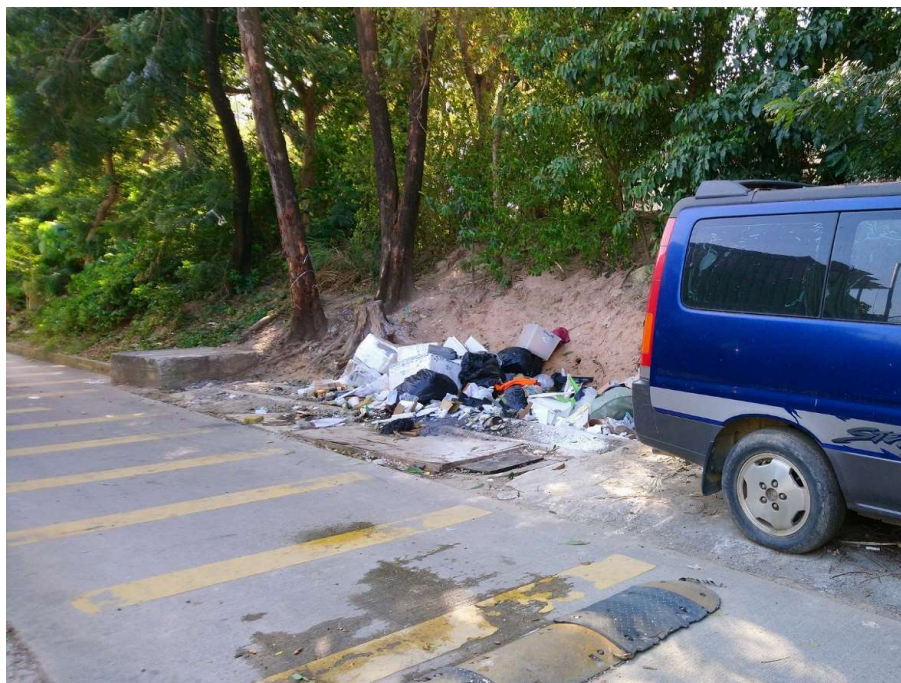

序号	BS-000409
地区	北区
地址	虎地坳道近街灯EA2292
主要问题	非法弃置垃圾

改善前

改善后 (拍摄于2025年2月)

于2025年3月从卫生黑点名单剔除

序号	BS-000410
地区	北区
地址	天平山村近街灯VD3055
主要问题	非法弃置垃圾

改善前

改善后 (拍摄于2025年2月)

于2025年3月从卫生黑点名单剔除