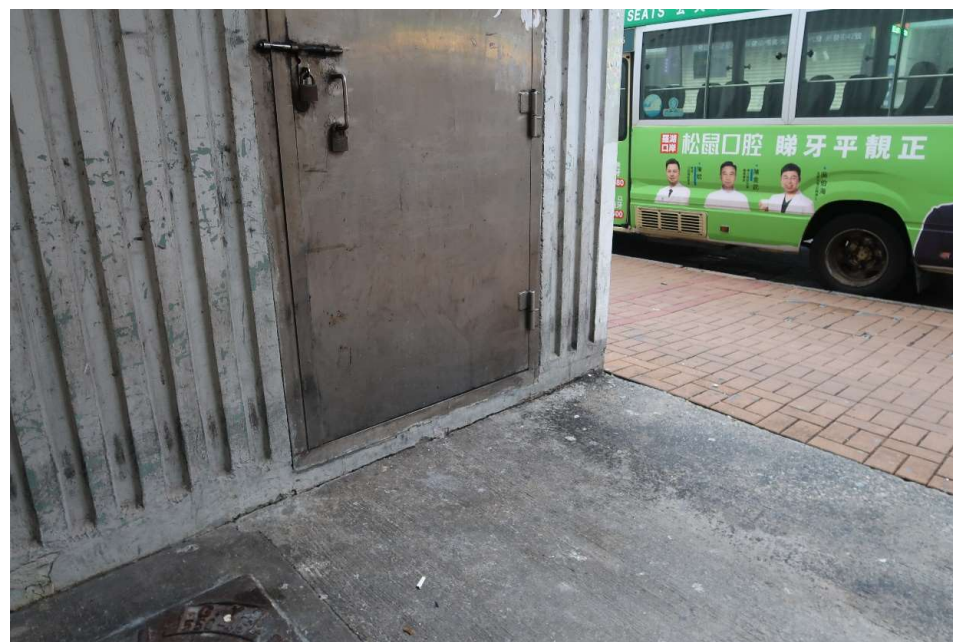

序号	BS-000421
地区	北区
地址	上水新丰路(近石湖墟邮政局)
主要问题	违例停泊单车黑点

改善前

改善后 (拍摄于2025年2月)

于2025年3月从卫生黑点名单剔除

序号	BS-000422
地区	北区
地址	上水新发街一带行人路
主要问题	违例停泊单车黑点

改善前

改善后 (拍摄于2025年2月)

于2025年3月从卫生黑点名单剔除