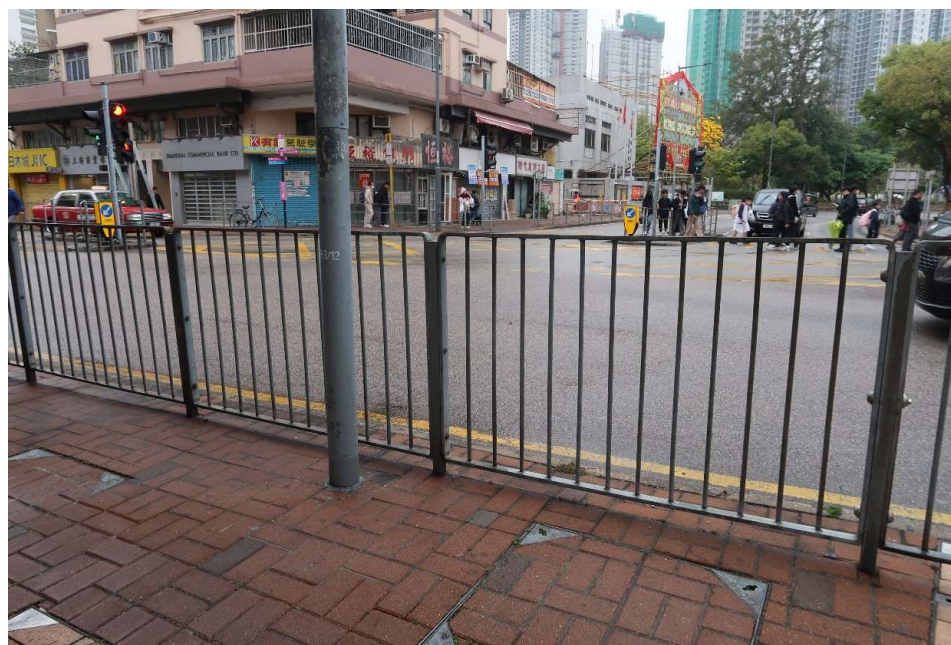

序号	BS-000419
地区	北区
地址	上水马会道(近天明楼) (上水天平邨停泊处)
主要问题	违例停泊单车黑点

改善前

改善后 (拍摄于2025年2月)

于2025年3月从卫生黑点名单剔除

序号	BS-000420
地区	北区
地址	上水新丰路(近全和大厦)
主要问题	违例停泊单车黑点

改善前

改善后 (拍摄于2025年2月)

于2025年3月从卫生黑点名单剔除