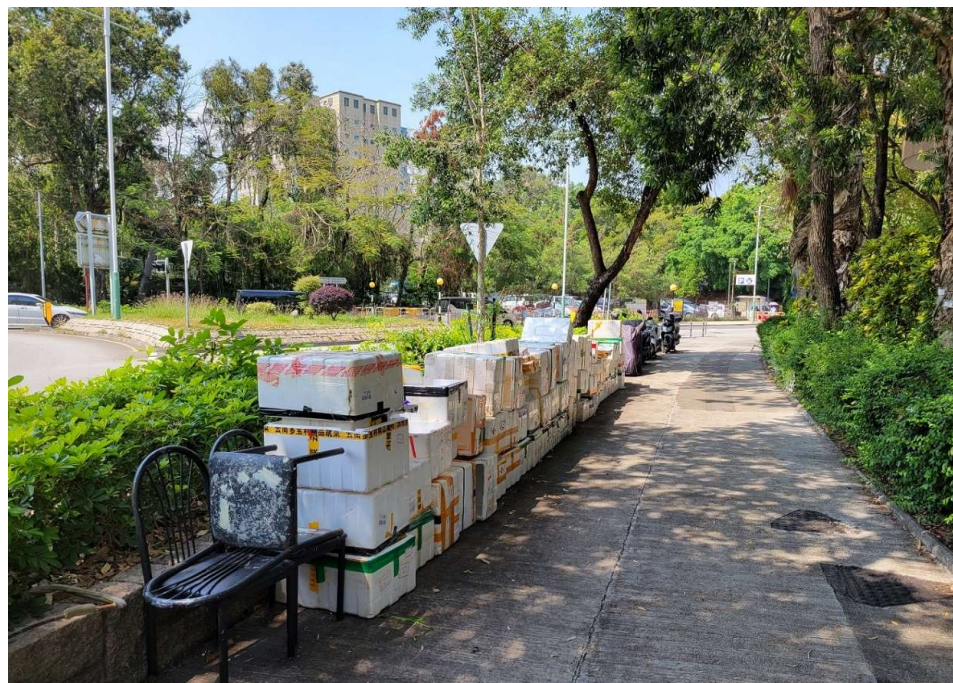

序号	BS-000403
地区	北区
地址	新运路、沙头角公路龙跃头段交界 (近粉岭救护站)
主要问题	发泡胶箱堆积

改善前

改善后 (拍摄于2025年2月)

于2025年3月从卫生黑点名单剔除

序号	BS-000404
地区	北区
地址	联发街后巷
主要问题	环境卫生问题

改善前

改善后 (拍摄于2025年2月)

于2025年3月从卫生黑点名单剔除

序号	BS-000405
地区	北区
地址	新乐街2-28号后巷
主要问题	环境卫生问题

改善前

改善后 (拍摄于2025年2月)

于2025年3月从卫生黑点名单剔除

序号	BS-000406
地区	北区
地址	上水百和路彩园邨彩园广场对出一带行人路及单车径及上水彩园邨彩华楼对新界环回公路单车径与行人路
主要问题	环境卫生问题

改善前

改善后 (拍摄于2025年2月)

于2025年3月从卫生黑点名单剔除