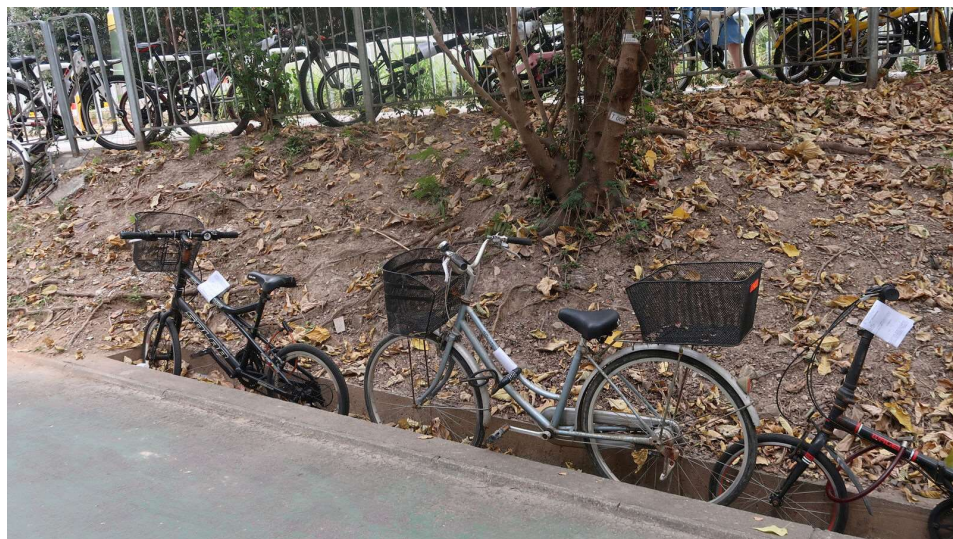

序号	BS-000426
地区	北区
地址	上水港铁上水站B出口往太平邨方向行人路(彩园邨美食中心对出)
主要问题	违例停泊单车黑点

改善前