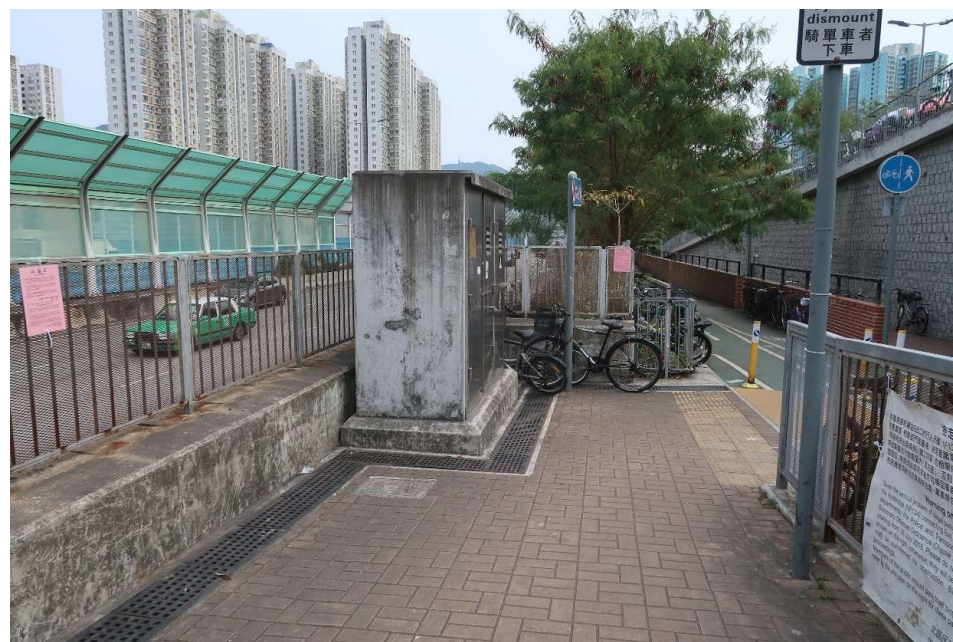

改善后 (拍摄于2025年2月)