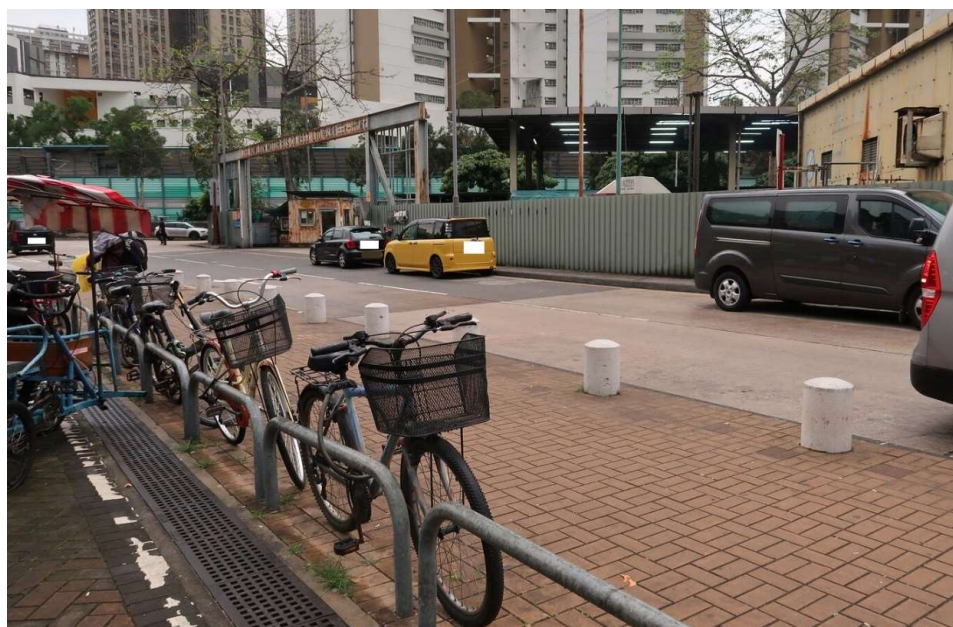

序号	BS-000432
地区	北区
地址	上水新运路近单车汇合中心一带
主要问题	违例停泊单车黑点

改善前