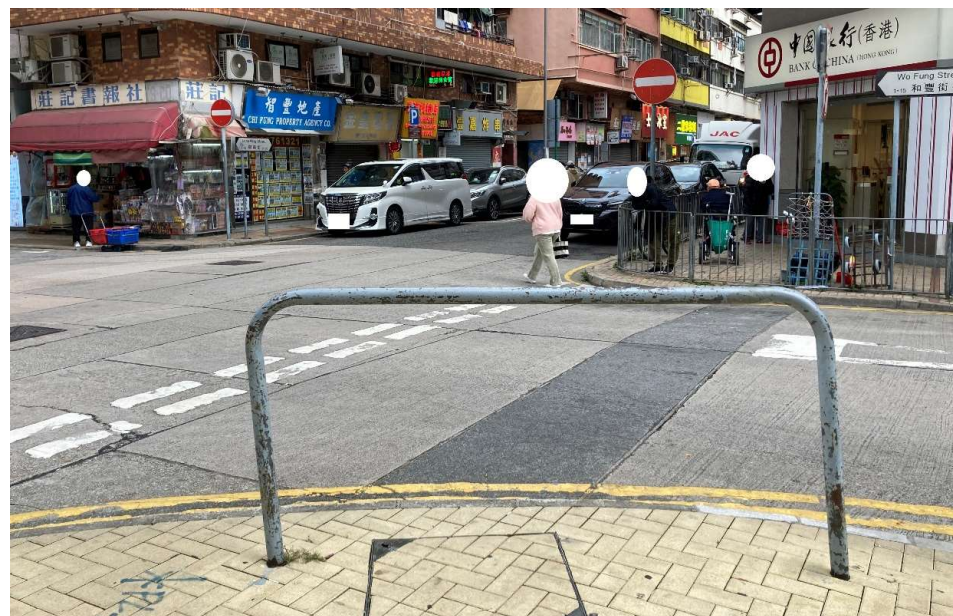

序号	BS-000446
地区	北区
地址	粉岭海联广场及和睦路游乐场一带
主要问题	违例停泊单车黑点

改善前

改善后 (拍摄于2025年2月)

于2025年3月从卫生黑点名单剔除

序号	BS-000447
地区	北区
地址	粉岭联和墟联兴街、和丰街与联盛街交界一带(近囍逸)
主要问题	违例停泊单车黑点

改善前

改善后 (拍摄于2025年2月)

于2025年3月从卫生黑点名单剔除