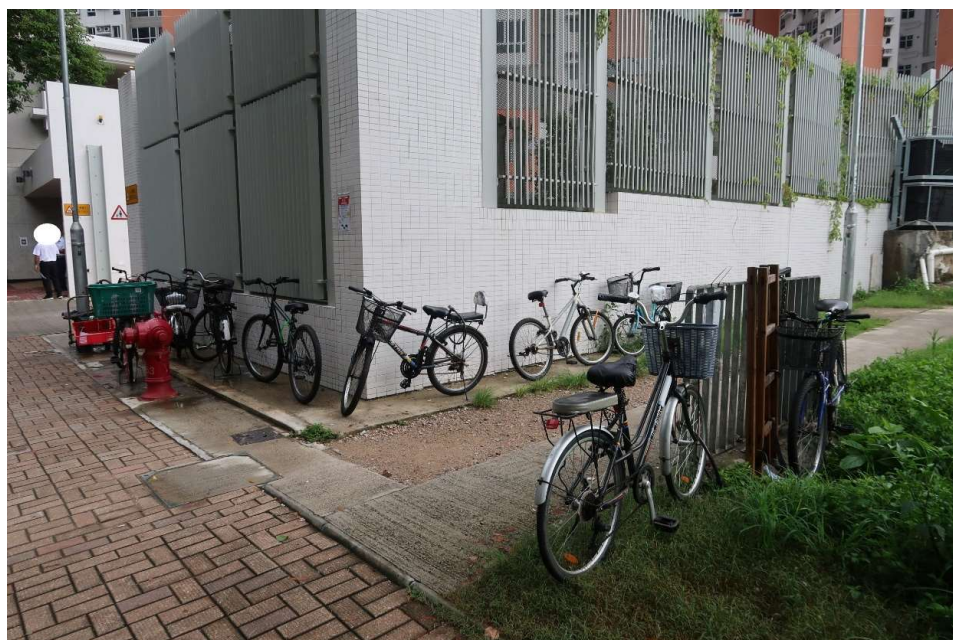

序号	BS-000452
地区	北区
地址	粉岭粉岭楼路(近芬园一带的行人路)
主要问题	违例停泊单车黑点

改善前