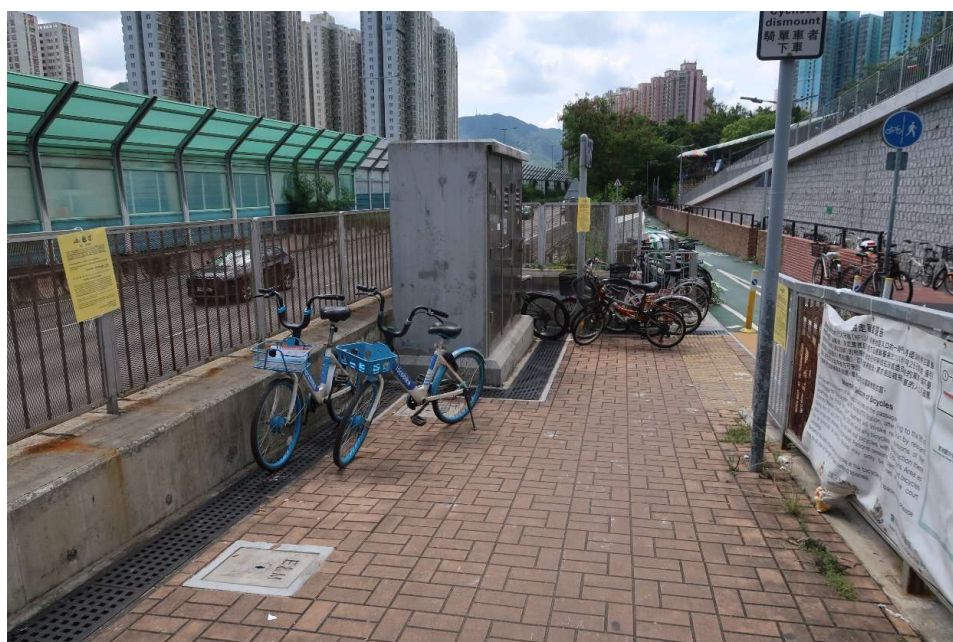

序号	BS-000455
地区	北区
地址	粉岭连接粉岭港车站B出口的行人天桥(NF134)升降机地面入口的一段行人通道(近通往蓬瀛仙馆的行人隧道)
主要问题	违例停泊单车黑点

改善前