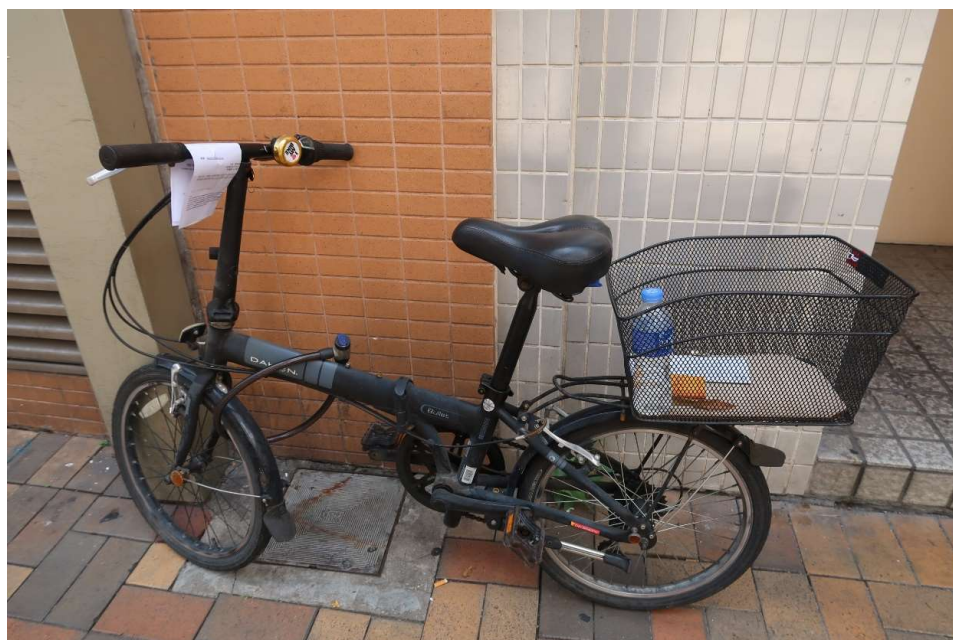

序号	BS-000450
地区	北区
地址	粉岭联和道近联和墟游乐场一带
主要问题	违例停泊单车黑点

改善前

改善后 (拍摄于2025年2月)

于2025年3月从卫生黑点名单剔除

序号	BS-000451
地区	北区
地址	粉岭和满街(近御庭轩)
主要问题	违例停泊单车黑点

改善前

改善后 (拍摄于2025年2月)

于2025年3月从卫生黑点名单剔除