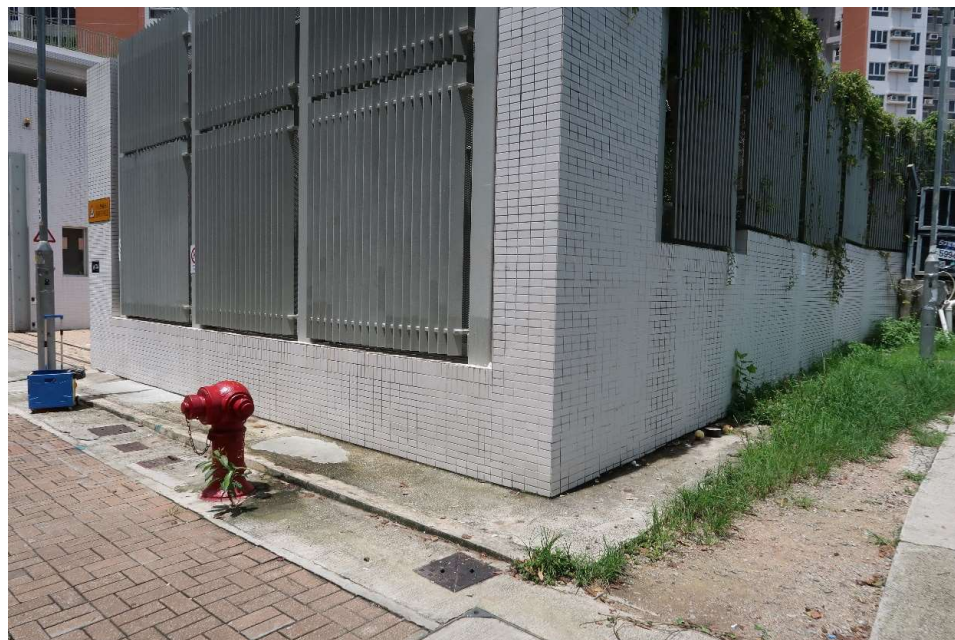

改善后 (拍摄于2025年2月)