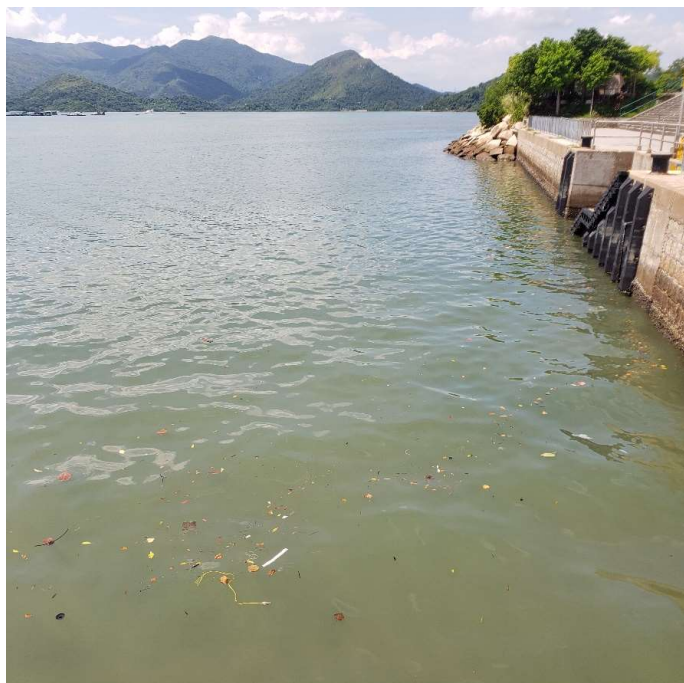

序号	BS-000459
地区	北区
地址	粉岭铭贤路(近灯柱EA1923-EA1927)
主要问题	非法霸占官地问题

改善前

改善后 (拍摄于2025年2月)

于2025年3月从卫生黑点名单剔除

序号	BS-000460
地区	北区
地址	沙头角码头及近岸水域一带的海床
主要问题	近岸水域一带的海床的垃圾堆积问题

改善前

改善后 (拍摄于2025年2月)

于2025年3月从卫生黑点名单剔除