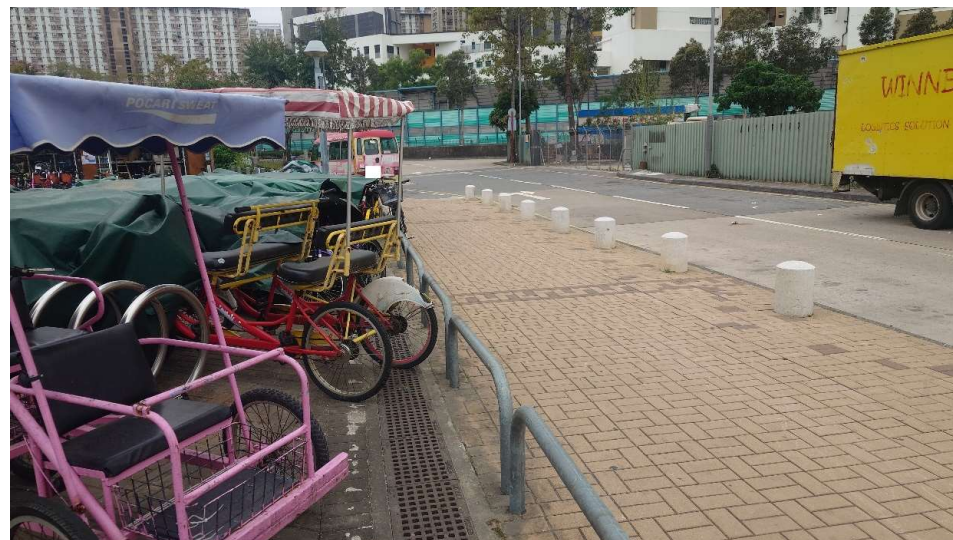

序号	BS-000429
地区	北区
地址	上水北区大会堂与新都广场及上水中心之间
主要问题	违例停泊单车黑点

改善前

改善后 (拍摄于2025年2月)

于2025年3月从卫生黑点名单剔除

序号	BS-000431
地区	北区
地址	上水马会道一带行人路(近宝禧楼)
主要问题	违例停泊单车黑点

改善前

改善后 (拍摄于2025年2月)

于2025年3月从卫生黑点名单剔除

序号	BS-000432
地区	北区
地址	上水新运路近单车汇合中心一带
主要问题	违例停泊单车黑点

改善前

改善后 (拍摄于2025年2月)

于2025年3月从卫生黑点名单剔除

序号	BS-000434
地区	北区
地址	上水新成路与新功街一带(近海禧华庭)
主要问题	违例停泊单车黑点

改善前

改善后 (拍摄于2025年2月)

于2025年3月从卫生黑点名单剔除