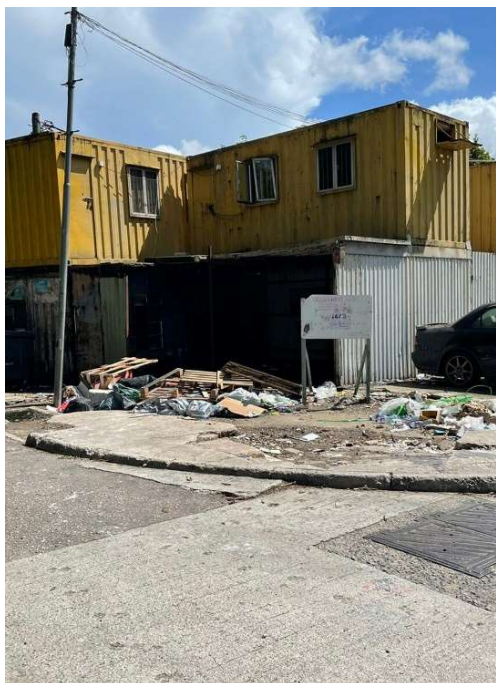

序号	BS-000411
地区	北区
地址	华山村近街灯VG0379
主要问题	非法弃置垃圾

改善前

改善后 (拍摄于2025年2月)

于2025年3月从卫生黑点名单剔除

序号	BS-000412
地区	北区
地址	红桥近街灯VG3773_政府土地告示牌前
主要问题	非法弃置垃圾

改善前

改善后 (拍摄于2025年2月)

于2025年3月从卫生黑点名单剔除