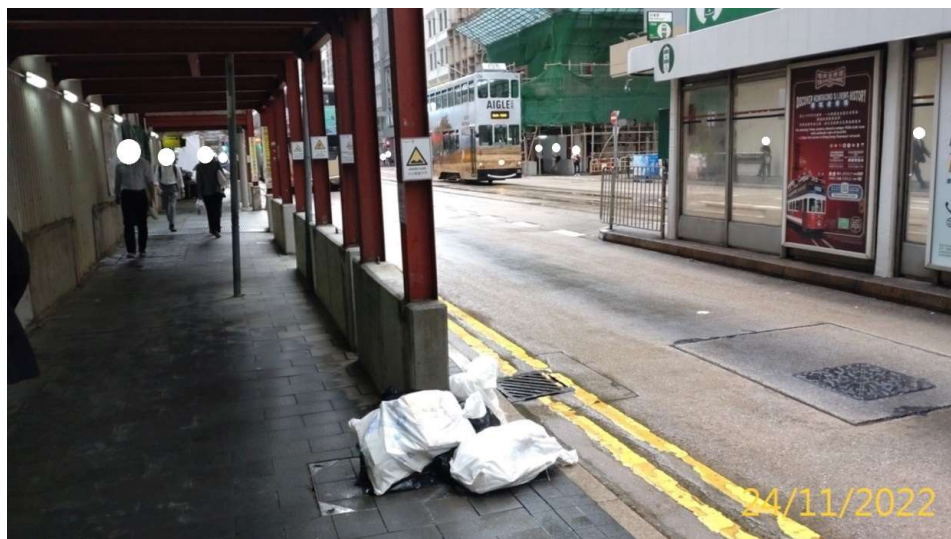

序號	BS-000016
地區	中西區
地址	德輔道中232號附近
主要問題	棄置建築廢料

改善前