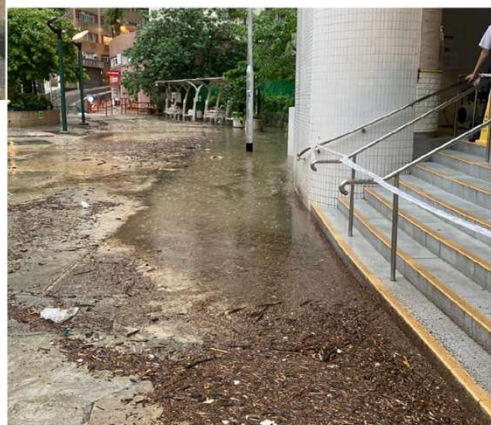

序號	BS-000018
地區	中西區
地址	堅尼地城龍華下街
主要問題	渠管及水浸問題

改善前